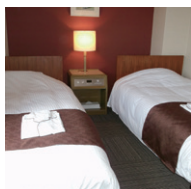

レイアホテル草津

REIAH HOTEL KUSATSU

全室
羽毛布団

【部屋設備・備品】

- 液晶テレビ ●VOD(ルームシアター) ●インターネット接続(有線・Wi-Fi)
- 冷蔵庫 ●バス&シャワー ●洗浄機付きトイレ ●目覚まし時計
- 電気ケトル ●ドライヤー ●電気スタンド ●羽毛布団(デュベスタイル)
- 使いすてスリッパ ●タオル類 ●ボディーソープ ●シャンプー類
- 歯磨きセット ●お茶セット