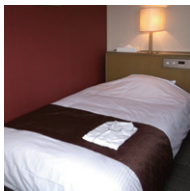

レイアホテル草津

REIAH HOTEL KUSATSU

全室
羽毛布団

【部屋設備・備品】

- 液晶テレビ ●VOD(ルームシアター) ●インターネット接続(有線・Wi-Fi)
- 冷蔵庫 ●バス&シャワー ●洗浄機付きトイレ ●目覚まし時計
- 電気ケトル ●ドライヤー ●電気スタンド ●羽毛布団(デュベスタイル)
- 使いすてスリッパ ●タオル類 ●ボディーソープ ●シャンプー類
- 歯磨きセット ●お茶セット