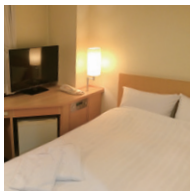

レイアホテル四日市

REIAH HOTEL YOKKAICHI

全室
羽毛布団

【部屋設備・備品】

- ●液晶テレビ ●VOD(ルームシアター) ●インターネット接続(有線・Wi-Fi)
- ●冷蔵庫 ●バス&シャワー ●洗浄機付トイレ ●セーフティボックス
- ●電気ケトル ●ドライヤー ●目覚まし時計 ●羽毛布団(デュベスタイル)
- ●ナイトウェア ●使いすてスリッパ ●タオル類 ●ボディーソープ
- ●シャンプー類 ●歯磨きセット

館内 Free spot

【フロント置き備品】

- ●くし ●カミソリ ●綿棒 ●ドリップコーヒー ●緑茶 ●紅茶

【フロント貸出設備】

- ●加湿器 ●ズボンプレス機 ●アイロン