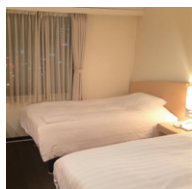

レイアホテル四日市

REIAH HOTEL YOKKAICHI

全室
羽毛布団

【部屋設備・備品】

- ●液晶テレビ ●VOD(ルームシアター) ●インターネット接続(有線・Wi-Fi)
- ●冷蔵庫 ●バス&シャワー ●洗浄機付トイレ ●セーフティボックス
- ●電気ケトル ●ドライヤー ●目覚まし時計 ●羽毛布団(デュベスタイル)
- ●ナイトウェア ●使いすてスリッパ ●タオル類 ●ボディーソープ
- ●シャンプー類 ●歯磨きセット

館内 Free spot

【フロント置き備品】

- ●くし ●カミソリ ●綿棒 ●ドリップコーヒー ●緑茶 ●紅茶

【フロント貸出設備】

- ●加湿器 ●ズボンプレス機 ●アイロン